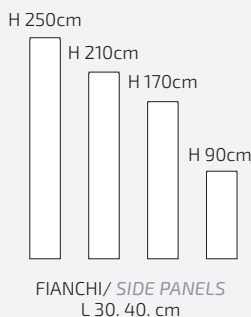

DIMENSIONI/SIZE\_ Ø200 e Ø300 cm

MATERIALI/ MATERIALS

Lamiera d'acciaio  
Steel plate

FINITURE  
FINISHES

BASE STEEL

BASE CORTEN

BASE RAL 9010\*  
RAL 9005\*

\* SONO DISPONIBILI ULTERIORI COLORI E FINITURE