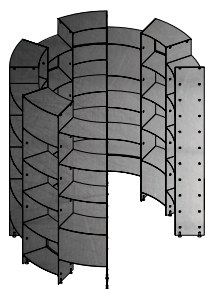

# DEDALO

designer Alessandro Guerriero e Licio Tamborrino

La libreria che diventa spazio architettonico e luogo di concentrazione. Dedalo è la rivisitazione del progetto iconico "Prima" di Officine Tamborrino con una declinazione circolare. Interamente realizzata in lamiera d'acciaio, Dedalo è disponibile in versione completa o a semicerchio. Un nuovo modo di organizzare la libreria e di pensare lo spazio.

*Dedalo is the bookshelf that turns itself into an architectural space and a place for concentration. It is the reinterpretation of the iconic project "Prima" by Officine Tamborrino through a circular approach. Entirely made of steel plate, Dedalo is available in two versions, complete and semicircular. A brand new way of organizing bookshelves and conceiving spaces.*

DIMENSIONI/SIZE\_ Ø200 e Ø300 cm

MATERIALI/ MATERIALS

Lamiera d'acciaio  
Steel plate

FINITURE  
FINISHES

BASE STEEL

BASE CORTEN

BASE RAL 9010\*  
RAL 9005\*

\* SONO DISPONIBILI ULTERIORI COLORI E FINITURE