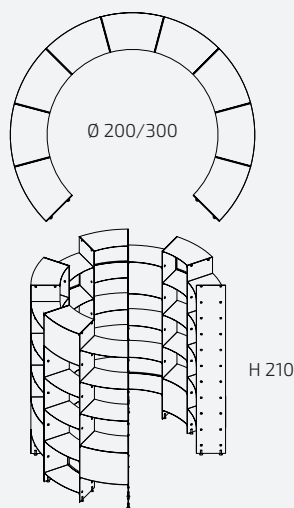

# DEDALO

designer Alessandro Guerriero e Licio Tamborrino

La libreria che diventa spazio architettonico e luogo di concentrazione. Dedalo è la rivisitazione del progetto iconico "Prima" di Officine Tamborrino con una declinazione circolare. Interamente realizzata in lamiera d'acciaio, Dedalo è disponibile in versione completa o a semicerchio. Un nuovo modo di organizzare la libreria e di pensare lo spazio.

*Dedalo is the bookshelf that turns itself into an architectural space and a place for concentration. It is the reinterpretation of the iconic project "Prima" by Officine Tamborrino through a circular approach. Entirely made of steel plate, Dedalo is available in two versions, complete and semicircular. A brand new way of organizing bookshelves and conceiving spaces.*

DIMENSIONI/SIZE\_ Ø200 e Ø300 cm

MATERIALI/ MATERIALS

Lamiera d'acciaio  
Steel plate

FINITURE  
FINISHES

BASE STEEL

BASE CORTEN

BASE RAL 9010\*  
RAL 9005\*

\* SONO DISPONIBILI ULTERIORI COLORI E FINITURE